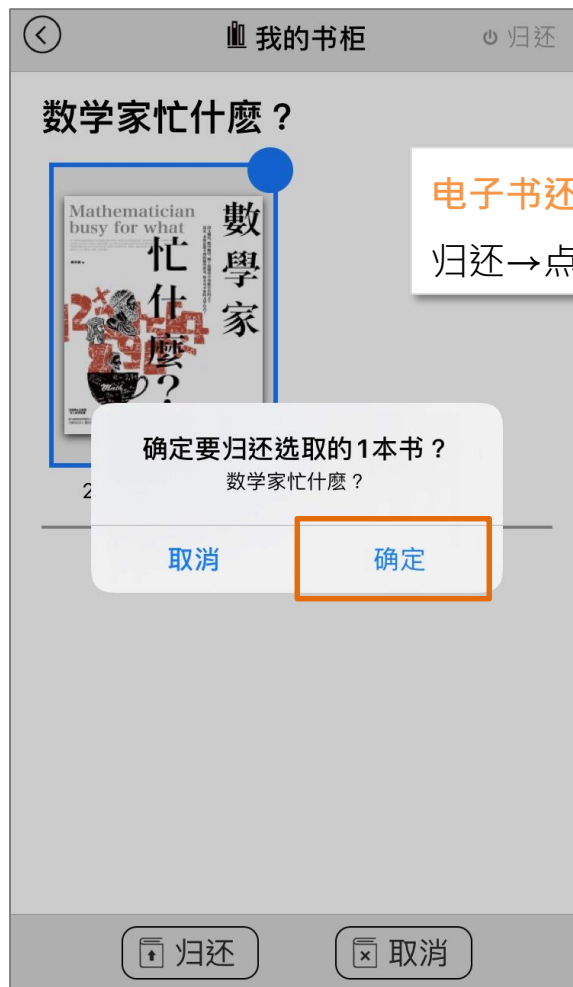

6. 使用阅读软件 APP – APP 电子书还书